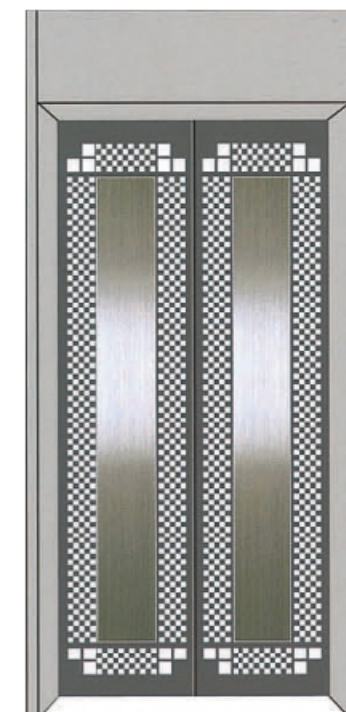

JG-TM29

镜面, 蚀刻, 凹部金色
Mirror, etching, notch golden

JG-TM30

镜面, 蚀刻, 和纹
Mirror, etching, hewen

JG-TM34

钛金, 镜面, 蚀刻, 和纹
Titanium, mirror, etching, hewen

JG-TM35

钛金, 镜面, 蚀刻, 和纹
Titanium, mirror, etching, hewen