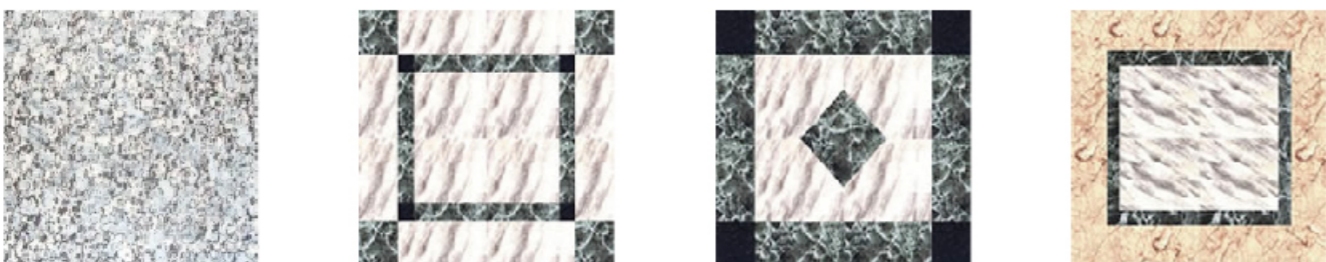

JG-JD07 JG-JD08 JG-JD09 JG-JD10